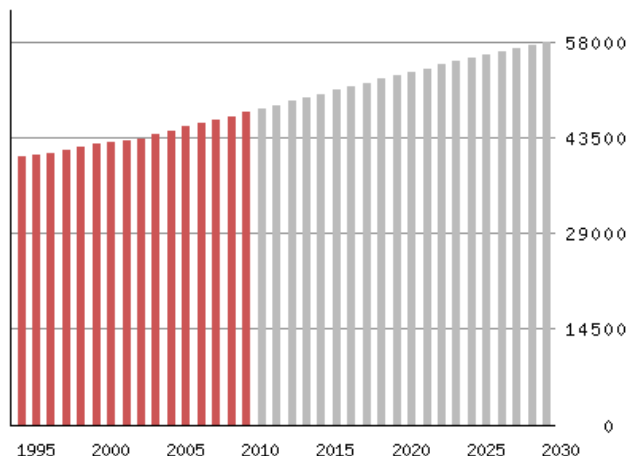

# Folkemengde 1995-2010 og framskrevet 2011-2030<sup>1</sup>

<sup>1</sup>Framskrivning basert på alternativ MMMM (middels vekst)

**NB! Klikk på figurene for mer informasjon**

## BODØ KOMMUNE