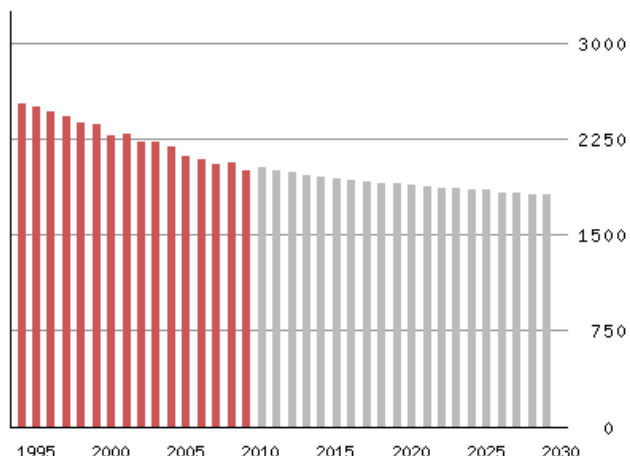

GILDESKÅL KOMMUNE