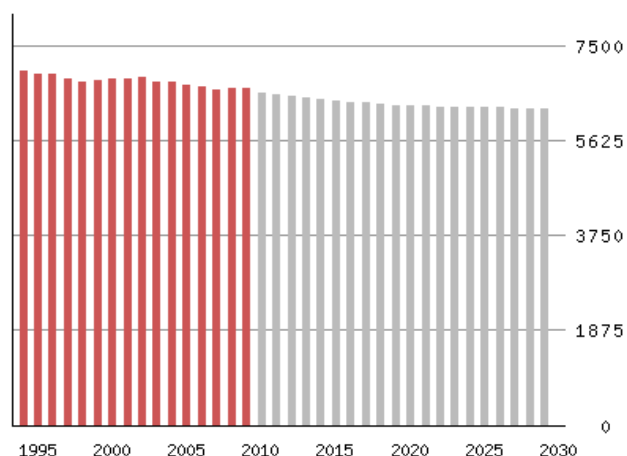

MELØY KOMMUNE